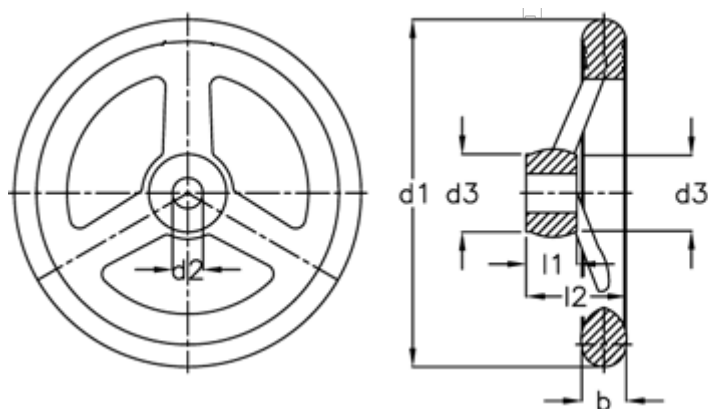

Varenummer: 20320334  
Beskrivelse: E+G Håndhjul  
GN 950.1-GG-200-B20-A

## Mål

Antal eger = 3

b = 22

d1 = 200

d2 H7 = 20

d3 = 50

l1 = 38

l2 = 59